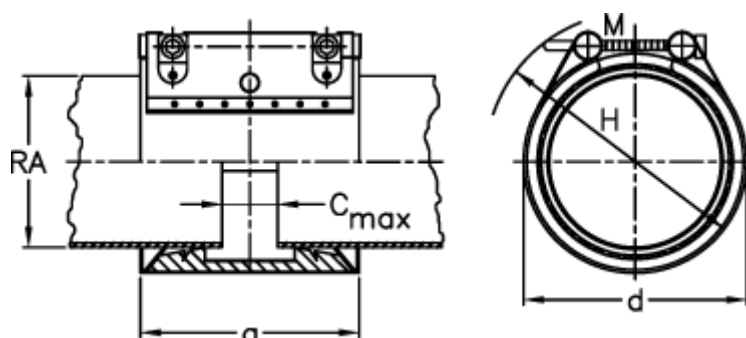

Varenummer: 025778100323  
Beskrivelse: Norma Connect rørkobling  
GRIP W2 Ø=323,9 EPDM, 6 bar

## Mål

a	= 142
C max med båndindlæg	= 35
d	= 355
H	= 385
M (Skrue)	= M16
Nominelt tryk (bar)	= 6
RA	= 323.89999999999998
RA min-RA max	= 320,0-327,0

Vægt pr stk. = 9.5